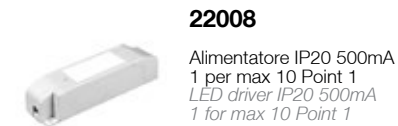

POINT C

POINT 1C SQ

IP65 - Classe III - CE / F

	3000K	4000K
	25116.--.31 25116.--.31.A 1-10V 25116.--.31.D DALI	25116.--.41 25116.--.41.A 1-10V 25116.--.41.D DALI
	1,5W LED 170 lm CRI > 85 32° ^ max 500mA alimentatore elettronico SELV non incluso <i>remote SELV electronic driver not included</i>	

ACCESSORI / ACCESSORIES

22008

Alimentatore IP20 500mA
1 per max 10 Point 1
LED driver IP20 500mA
1 for max 10 Point 1

22080

Connettore rapido IP 68
IP 68 fast connector

Colore standard 1 settimana
Standard color 1 week