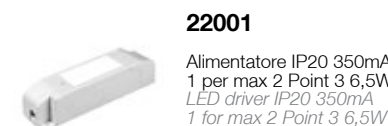

ACCESSORI / ACCESSORIES

22001
Alimentatore IP20 350mA
1 per max 2 Point 3 6,5W
LED driver IP20 350mA
1 for max 2 Point 3 6,5W

22080
Connettore rapido IP 68
IP 68 fast connector

Colore standard 1 settimana
Standard color 1 week

○ **.01** Bianco
White (matt)

Colore su richiesta 2 settimane
Upon request color 2 weeks

● **.19** Grigio argento
Silver grey (matt)
● **.22** Nero
Black (matt)
● **.45** Ruggine
Rust