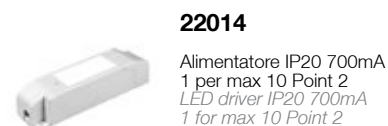

POINT 3C SQ

IP65 - Classe III - CE / F

3000K	4000K
25112.--.31	25112.--.41
25112.--.31.A 1-10V	25112.--.41.A 1-10V
25112.--.31.D DALI	25112.--.41.D DALI

6,5W LED 705 lm CRI > 85
 62° ^
 max 350mA
 alimentatore elettronico SELV non incluso
remote SELV electronic driver not included

ACCESSORI / ACCESSORIES

22014
 Alimentatore IP20 700mA
 1 per max 10 Point 2
 LED driver IP20 700mA
 1 for max 10 Point 2

22080
 Connettore rapido IP 68
 IP 68 fast connector

Colore standard 1 settimana
Standard color 1 week