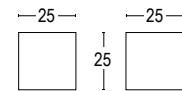

POINT C

POINT 1C SQ

IP65 - Classe III - CE / F

	3000K	4000K
	25116.--.31 25116.--.31.A 1-10V 25116.--.31.D DALI	25116.--.41 25116.--.41.A 1-10V 25116.--.41.D DALI
	1,5W LED 170 lm CRI > 85 32° ^ max 500mA alimentatore elettronico SELV non incluso <i>remote SELV electronic driver not included</i>	