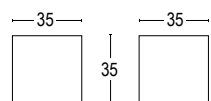

○ **.01** Bianco
White (matt)

Colore su richiesta 2 settimane
Upon request color 2 weeks

● **.19** Grigio argento
Silver grey (matt)

● **.22** Nero
Black (matt)

● **.45** Ruggine
Rust

POINT 2C SQ

IP65 - Classe III - CE / F