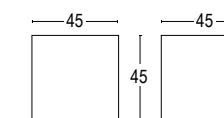

POINT 3C SQ

IP65 - Classe III - CE / F