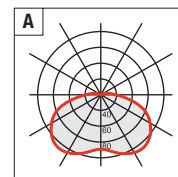

Colore vetro Glass color

OP

Opale lucido Shiny opal

DM Dimmerabile PUSH/DALI
Dimmable PUSH/DALI (info page10)(a) Equipaggiato con alimentatore multipotenza per l'utilizzo di lampade da 26W-32W o 42W
Equipped with multi-power ballast to use bulbs of 26W-32W or 42W