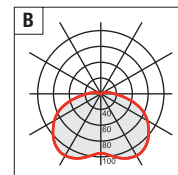

Colore vetro Glass color

OP

Opale lucido Shiny opal

DM Dimmerabile PUSH/DALI
Dimmable PUSH/DALI (info page10)(a) Equipaggiato con alimentatore multipotenza per l'utilizzo di lampade da 26W-32W o 42W
Equipped with multi-power ballast to use bulbs of 26W-32W or 42W