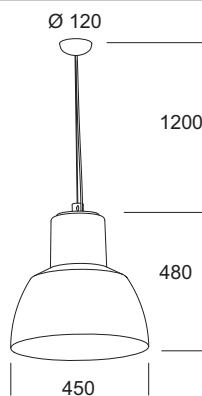

Open 450

E27 open 450	72251	1x116	E27	2135	IP20	18	A
EL open 450 EL/42	79001	1x42(a)	GX24q-4	3200	IP20	76	B
open 450 EL/84	78101	2x42(a)	GX24q-4	6400	IP20	76	B
DM open 450 DM/84	78151	2x42	GX24q-4	6400	IP20	76	B

Colore vetro Glass color

OP

Opale lucido Shiny opal

DM Dimmerabile PUSH/DALI
Dimmable PUSH/DALI (info page10)

(a) Equipaggiato con alimentatore multipotenza per l'utilizzo di lampade da 26W-32W o 42W
Equipped with multi-power ballast to use bulbs of 26W-32W or 42W