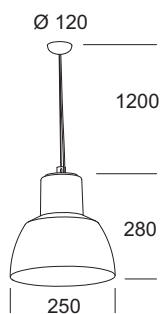

Colore vetro Glass color

Open 250