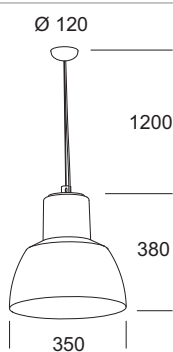

Colore vetro Glass color

Open 250

Articolo Item	OP Codice Code	W_{max}		LUMEN		LUMEN/W	
E27 open 250	72231	1x77	E27	1320	IP20	17	A

Open 350

E27 open 350	72241	1x116	E27	2135	IP20	18	A
EL open 350 EL	78991	1x42(a)	GX24q-4	3200	IP20	76	B

Open 450

E27 open 450	72251	1x116	E27	2135	IP20	18	A
EL open 450 EL/42	79001	1x42(a)	GX24q-4	3200	IP20	76	B
open 450 EL/84	78101	2x42(a)	GX24q-4	6400	IP20	76	B
DM open 450 DM/84	78151	2x42	GX24q-4	6400	IP20	76	B

Colore vetro Glass color

OP

Opale lucido Shiny opal

DM Dimmerabile PUSH/DALI
Dimmable PUSH/DALI (info page10)

(a) Equipaggiato con alimentatore multipotenza per l'utilizzo di lampade da 26W-32W o 42W
Equipped with multi-power ballast to use bulbs of 26W-32W or 42W