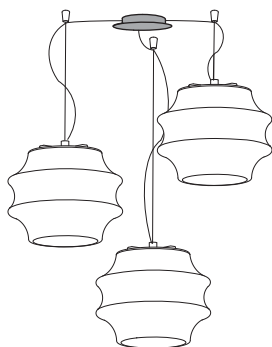

Kit grappolo

kit grappolo 2	70941	max 2 sospensioni – max 2 fittings.
kit grappolo 3	70951	max 3 sospensioni – max 3 fittings.
kit grappolo 4	70961	max 4 sospensioni – max 4 fittings.

Il kit grappolo è composto da:

- 1 rosone in metallo Ø 160mm. colore bianco opaco.
- sistema di fissaggio in metallo cromato per ogni sospensione.

Le sospensioni vanno acquistate in aggiunta al kit e sono cablate con 1,2mt di cavo.

A richiesta è possibile fornire le sospensioni con cavi più lunghi.

Grappolo kit is composed by:

- 1 top cover Ø 160mm. made in matt white painted metal.
- fixing system made in chrome plated metal for each suspension.

Suspensions must be purchased in addition to the kit and they are equipped with 1,2mt wires long.

By request we can provide suspensions with longer cables.

Colore vetro Glass color

OP
Opale lucido Shiny opal