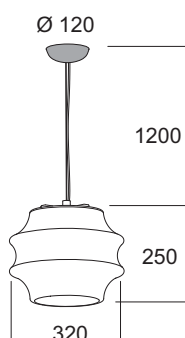

Nordica

Articolo Item	Colore vetro Glass color		W_{max}		LUMEN		LUMEN/W	
	OP	Codice Code						
E27 nordica		72071	1x116	E27	2135	IP20	18	A

Kit grappolo

kit grappolo 2	70941	max 2 sospensioni – max 2 fittings.
kit grappolo 3	70951	max 3 sospensioni – max 3 fittings.
kit grappolo 4	70961	max 4 sospensioni – max 4 fittings.

Il kit grappolo è composto da:

- 1 rosone in metallo Ø 160mm. colore bianco opaco.
- sistema di fissaggio in metallo cromato per ogni sospensione.

Le sospensioni vanno acquistate in aggiunta al kit e sono cablate con 1,2mt di cavo.

A richiesta è possibile fornire le sospensioni con cavi più lunghi.

Grappolo kit is composed by:

- 1 top cover Ø 160mm. made in matt white painted metal.
- fixing system made in chrome plated metal for each suspension.

Suspensions must be purchased in addition to the kit and they are equipped with 1,2mt wires long.

By request we can provide suspensions with longer cables.

Colore vetro Glass color

OP
Opale lucido Shiny opal