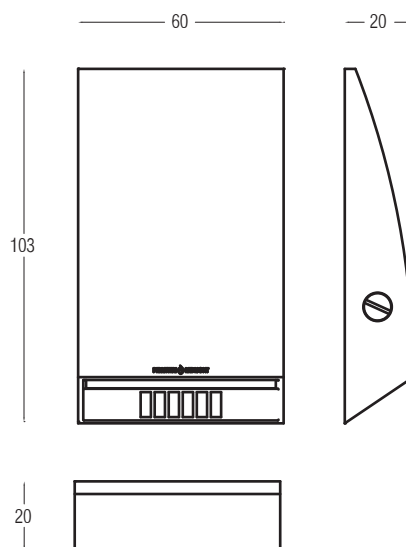

on request with dimmable control 1-10V / DALI

TEMPERATURA DI UTILIZZO | OPERATING TEMPERATURE

da -20°C a 45°C

DIMENSIONI | DIMENSIONS

SISTEMA DI FISSAGGIO | FIXING SYSTEM

- NON PREVEDE PARTICOLARI PREDISPOSIZIONI
(SOLO FORATURA PER TASSELLI E FISSAGGIO CON VITI)
- IT DOESN'T FORESEE PARTICULAR PREDISPOSITIO
(ONLY PERFORATION FOR WEDGES AND FIXING WITH SCREW)