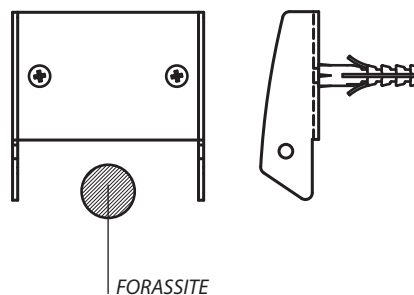

on request with dimmable control 1-10V / DALI

TEMPERATURA DI UTILIZZO | OPERATING TEMPERATURE

da -20°C a 45°C

DIMENSIONI | DIMENSIONS

SISTEMA DI FISSAGGIO | FIXING SYSTEM

- NON PREVEDE PARTICOLARI PREDISPOSIZIONI
(SOLO FORATURA PER TASSELLI E FISSAGGIO CON VITI)
- IT DOESN'T FORESEE PARTICULAR PREDISPOSITIO
(ONLY PERFORATION FOR WEDGES AND FIXING WITH SCREW)

Next|segnapasso

FOTOMETRIE | PHOTOMETRIC DIAGRAMS