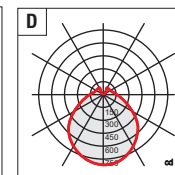

Mega 250

Articolo Item

Colore base Frame color

W_{max}

LUMEN

LUMEN/W

Codice Code

Articolo Item	BL	GI	RO	TR	W_{max}	Beam	LUMEN	IP	Waterproof	LUMEN/W	Outdoor
E27 mega 250 IP					1x46	E27	700	IP65	□	15	A
● Led mega 250 led-W					8,33	led	1090	IP65	⊕	131	D
● Led 24 mega 250 led24-W					8,33	led24V	1090	IP65	⊕	131	D
● Led DM mega 250 DM led-W					8,33	led	1090	IP65	⊕	131	D
● Led mega 250 led-N					8,33	led	1090	IP65	⊕	131	D
● Led 24 mega 250 led24-N					8,33	led24V	1090	IP65	⊕	131	D
● Led DM mega 250 DM led-N					8,33	led	1090	IP65	⊕	131	D

Mega 350

Articolo Item	BL	GI	RO	TR	W_{max}	Beam	LUMEN	IP	Waterproof	LUMEN/W	Outdoor
E27 mega 350 IP					1x57	E27	915	IP65	□	16	A
● Led mega 350 led-W					8,33	led	1090	IP65	⊕	131	D
● Led 24 mega 350 led24-W					8,33	led24V	1090	IP65	⊕	131	D
● Led DM mega 350 DM led-W					8,33	led	1090	IP65	⊕	131	D
● Led mega 350 led-N					8,33	led	1090	IP65	⊕	131	D
● Led 24 mega 350 led24-N					8,33	led24V	1090	IP65	⊕	131	D
● Led DM mega 350 DM led-N					8,33	led	1090	IP65	⊕	131	D

Colore base Frame color

● Nuova versione New version

BL RAL 5017
Blu Blue

GI RAL 1023
Giallo Yellow

RO RAL 3000
Rosso Red

TR
Trasparente Transparent

BI RAL 9016
Bianco White

Led Equipaggiata con led 3000K - Equipped with led 3000K

Led Equipaggiata con led 4000K - Equipped with led 4000K

Led 24 Installazione in zona 1 (in prossimità di vasche o docce CEI 64-8/7 art.701.32) con alimentatore remoto 24V non incluso e acquistabile separatamente (info pag. 9)
Led 24 Installation in zone 1 (near a bathtub or shower CEI 64-8/7 art.701.32) with 24V remote ballast not included and purchasable separately (info page 9)

Led DM **Led DM** Dimmerabile PUSH/DALI
Dimmable PUSH/DALI (info page 10)