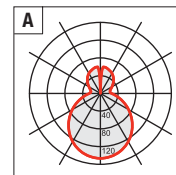

Mega 250

Articolo Item

Colore base Frame color

W_{max}

LUMEN

LUMEN/W

Codice Code

Articolo Item	BL	GI	RO	TR	W_{max}	Beam	LUMEN	IP	Waterproof	LUMEN/W	Outdoor
E27 mega 250 IP					1x46	E27	700	IP65	□	15	A
● Led mega 250 led-W					8,33	led	1090	IP65	⊕	131	D
● Led 24 mega 250 led24-W					8,33	led24V	1090	IP65	⊕	131	D
● Led DM mega 250 DM led-W					8,33	led	1090	IP65	⊕	131	D
● Led mega 250 led-N					8,33	led	1090	IP65	⊕	131	D
● Led 24 mega 250 led24-N					8,33	led24V	1090	IP65	⊕	131	D
● Led DM mega 250 DM led-N					8,33	led	1090	IP65	⊕	131	D

Mega 350

Articolo Item	BL	GI	RO	TR	W_{max}	Beam	LUMEN	IP	Waterproof	LUMEN/W	Outdoor
E27 mega 350 IP					1x57	E27	915	IP65	□	16	A
● Led mega 350 led-W					8,33	led	1090	IP65	⊕	131	D
● Led 24 mega 350 led24-W					8,33	led24V	1090	IP65	⊕	131	D
● Led DM mega 350 DM led-W					8,33	led	1090	IP65	⊕	131	D
● Led mega 350 led-N					8,33	led	1090	IP65	⊕	131	D
● Led 24 mega 350 led24-N					8,33	led24V	1090	IP65	⊕	131	D
● Led DM mega 350 DM led-N					8,33	led	1090	IP65	⊕	131	D

Colore base Frame color

● Nuova versione New version

BL RAL 5017
Blu Blue

GI RAL 1023
Giallo Yellow

RO RAL 3000
Rosso Red

TR
Trasparente Transparent

BI RAL 9016
Bianco White

Led Equipaggiata con led 3000K - Equipped with led 3000K

Led Equipaggiata con led 4000K - Equipped with led 4000K

Led 24 Installazione in zona 1 (in prossimità di vasche o docce CEI 64-8/7 art.701.32) con alimentatore remoto 24V non incluso e acquistabile separatamente (info pag. 9)
Led 24 Installation in zone 1 (near a bathtub or shower CEI 64-8/7 art.701.32) with 24V remote ballast not included and purchasable separately (info page 9)

Led DM **Led DM** Dimmerabile PUSH/DALI
Dimmable PUSH/DALI (info page 10)