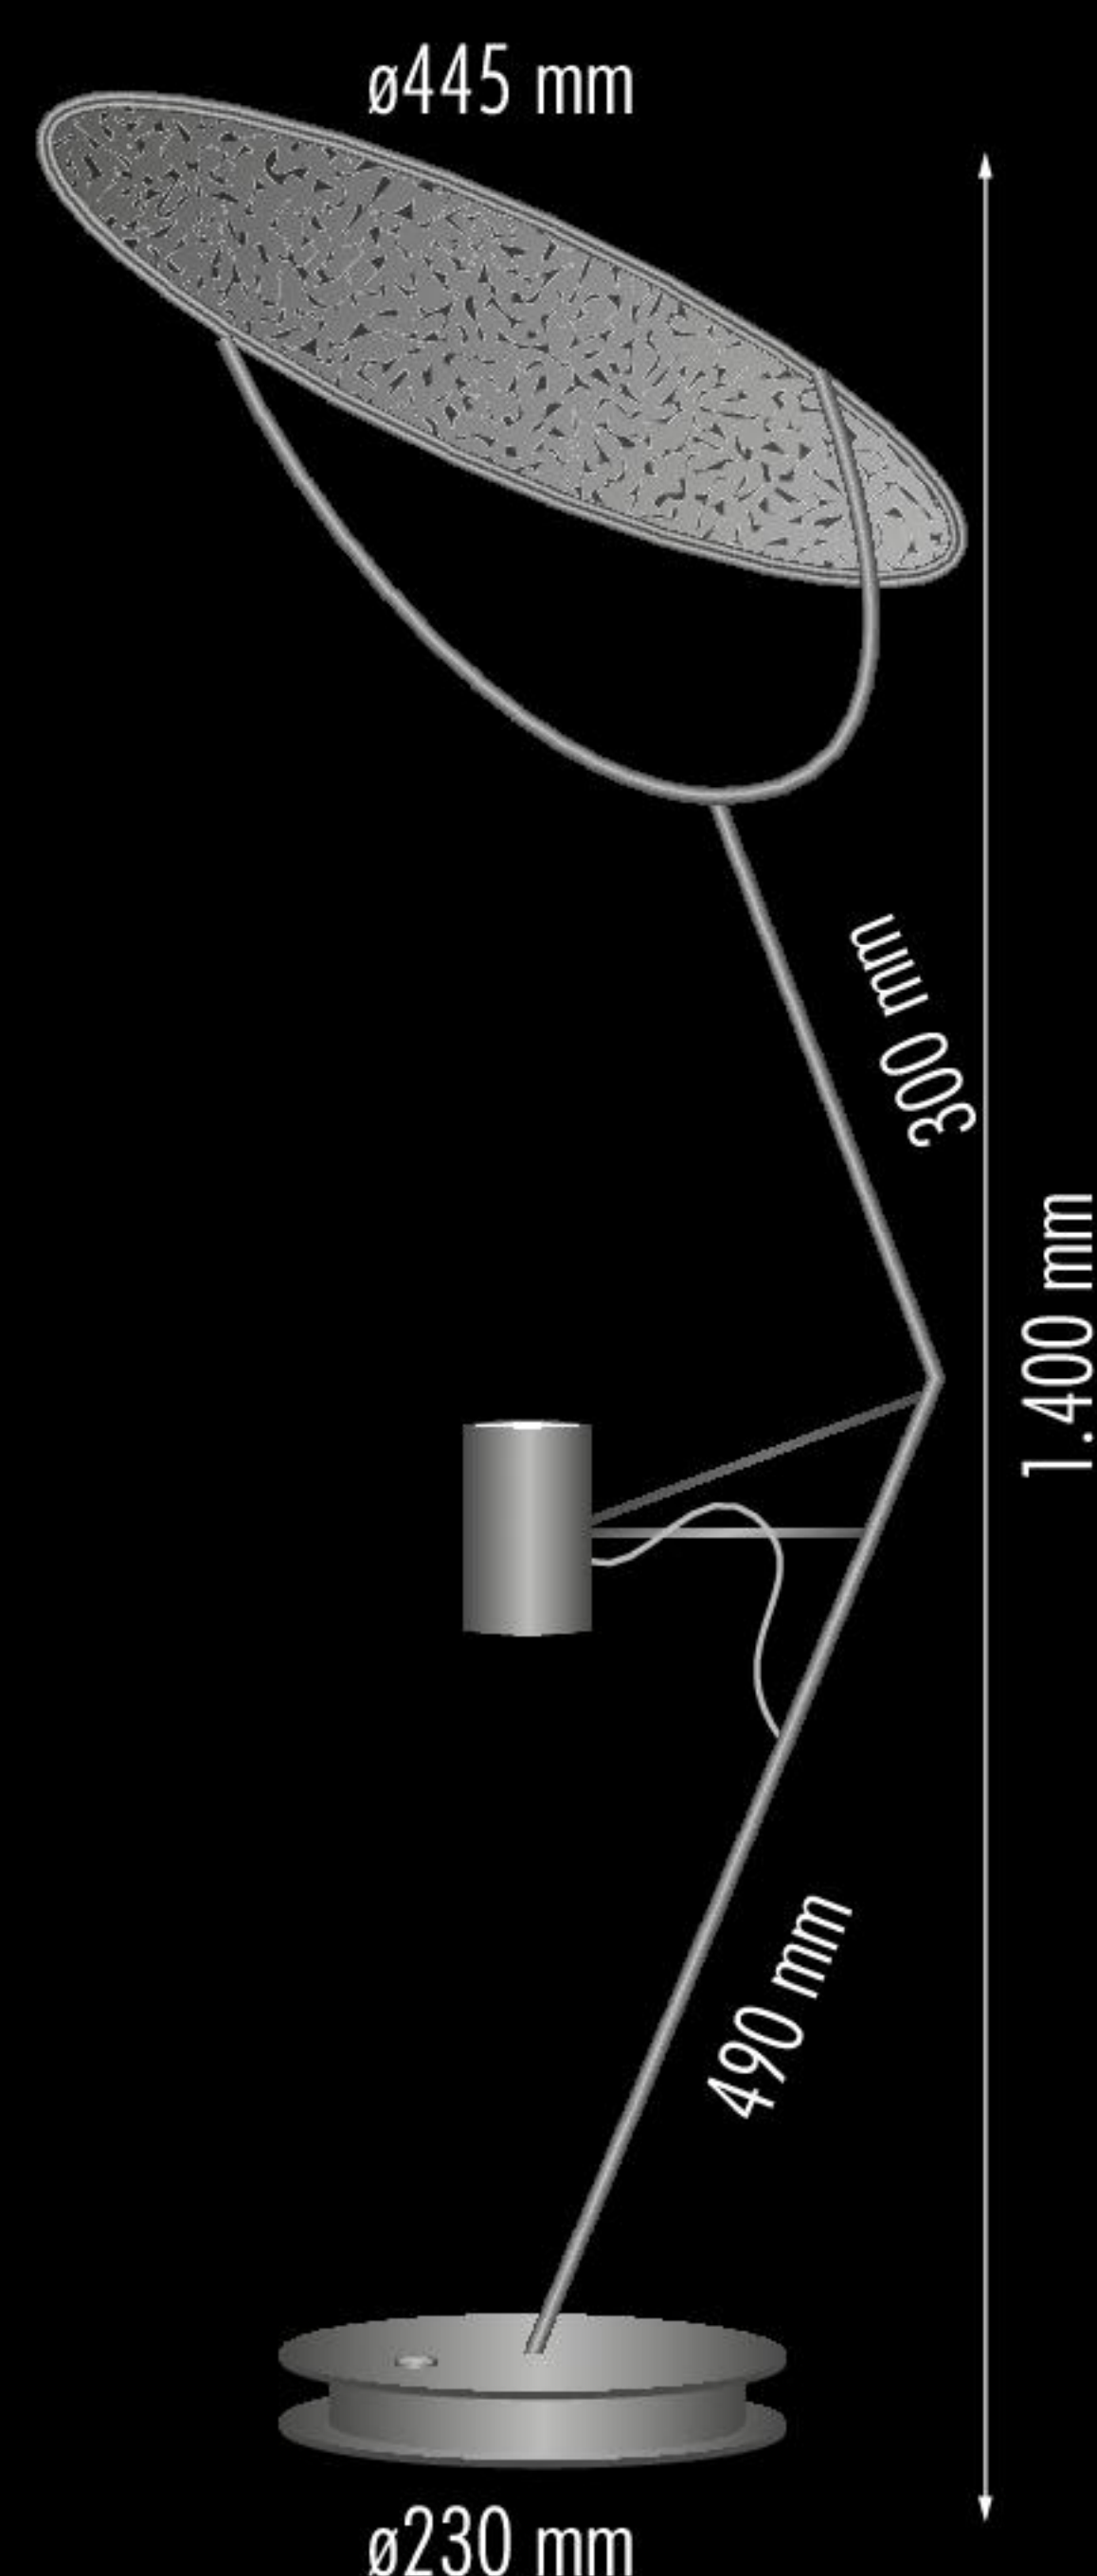

**'O SOLE MIO TAVOLO:
COD. 5027**

Base con stelo in metallo verniciato
Opzioni Finiture:
Verniciato Trasparente (VT), Bianco Opaco (VBO), Nero Micaceo (VNM), Ruggine (VRUG), Rame (VRA), Zincato Bianco (ZB), Giallo (ZG), RAL 1014 - Avorio, RAL 1019 - Grei Beige, RAL 4006 - Porpora, RAL 6027 - Verde Chiaro

Colori diversi +10% prezzo di listino

Riflettore Orientabile a 360° su tutti gli assi
Disco ø445 mm, spessore 10 mm
Materiale Re-Board
Rivestimento in ecopelle con Texture Coccodrillo
Lato A: oro, luce calda riflessa
Lato B: argento, luce naturale riflessa

LED 13W 3.000° K incluso
1.550 LUMEN
Driver 220/240V dimmerabile inserito nella base

**'O SOLE MIO TABLE:
COD. 5027**

Base with Stem in Painted Metal
Finish Options:
Painted Transparent (VT), Matte White (VBO), Micaceous Black (VNM), Rust-Coloured (VRUG), Copper (VRA), Galvanized White (ZB), Yellow (ZG), RAL 1014 - Ivory, RAL 1019 - Grey Beige, RAL 4006 - Purple, RAL 6027 - Light Green

Other colors +10% price list

Adjustable Reflector with 360 axis rotation
Disk ø445 mm, thickness 10 mm
Re-Board Material
Upholstery in eco-leather with Crocodile Texture
A Side: Gold, reflected warm light
B Side: Silver, reflected natural light