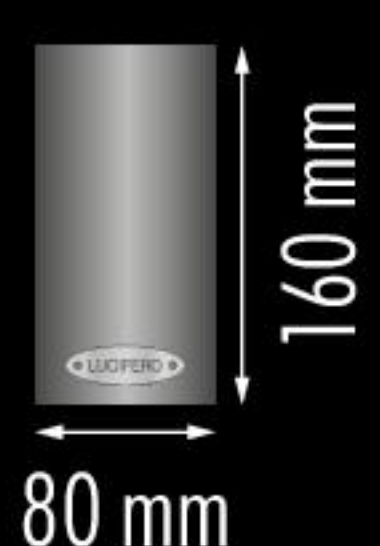

**'O SOLE MIO PARETE:
COD. 6073**

Base con stelo in metallo verniciato

Opzioni Finiture:

Verniciato Trasparente (VT), Bianco Opaco (VBO),
Nero Micaceo (VNM), Ruggine (VRUG), Rame (VRA)
Zincato Bianco (ZB), Giallo (ZG)

Riflettore Orientabile a 360° su tutti gli assi

Disko ø400 mm, spessore 10 mm

Materiale Re-Board

Rivestimento in ecopelle con Texture Coccodrillo

Lato A: oro, luce calda riflessa

Lato B: argento, luce naturale riflessa

LED 13W 3.000° K incluso

1.550 LUMEN

Driver 220/240V dimmerabile