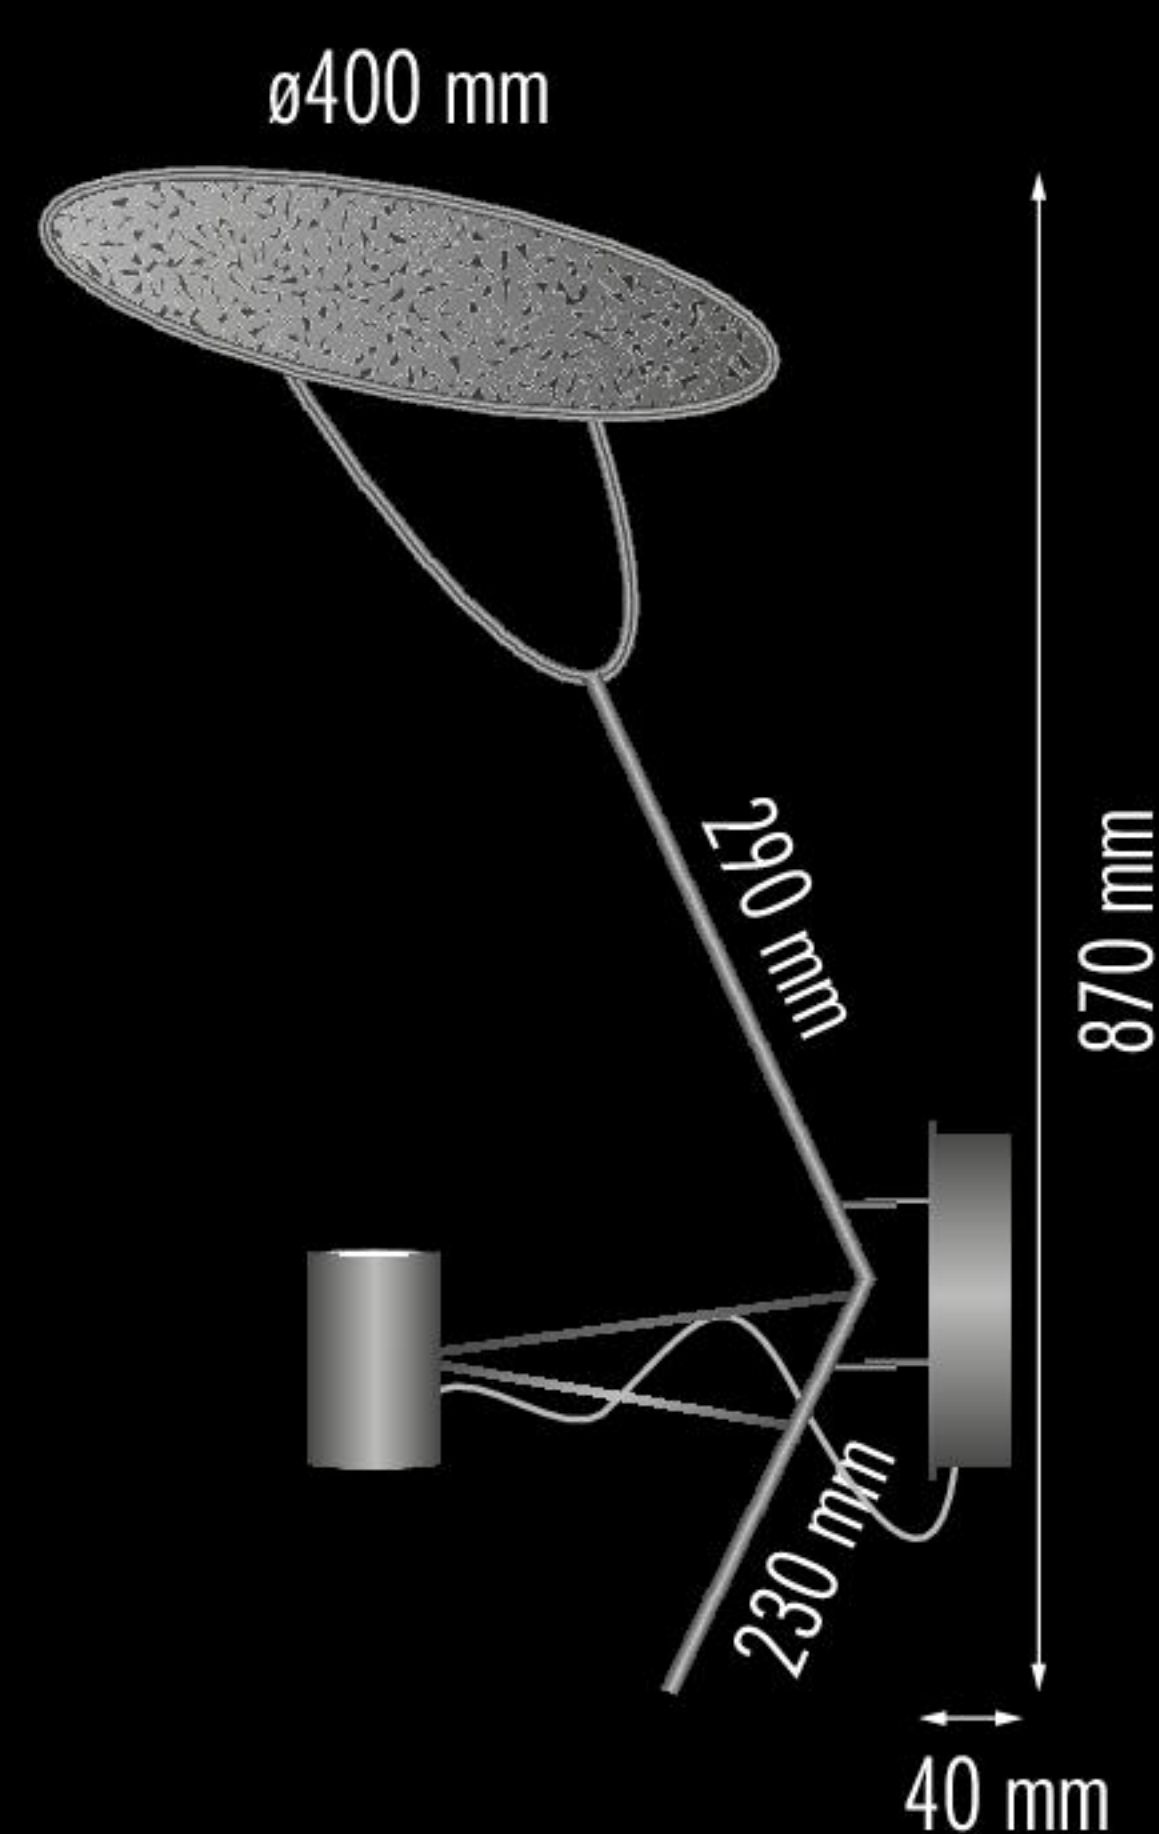

**'O SOLE MIO PARETE:
COD. 6073**

Base con stelo in metallo verniciato

Opzioni Finiture:

Verniciato Trasparente (VT), Bianco Opaco (VBO),
Nero Micaceo (VNM), Ruggine (VRUG), Rame (VRA)
Zincato Bianco (ZB), Giallo (ZG)

Riflettore Orientabile a 360° su tutti gli assi

Disko ø400 mm, spessore 10 mm

Materiale Re-Board

Rivestimento in ecopelle con Texture Coccodrillo

Lato A: oro, luce calda riflessa

Lato B: argento, luce naturale riflessa

LED 13W 3.000° K incluso

1.550 LUMEN

Driver 220/240V dimmerabile