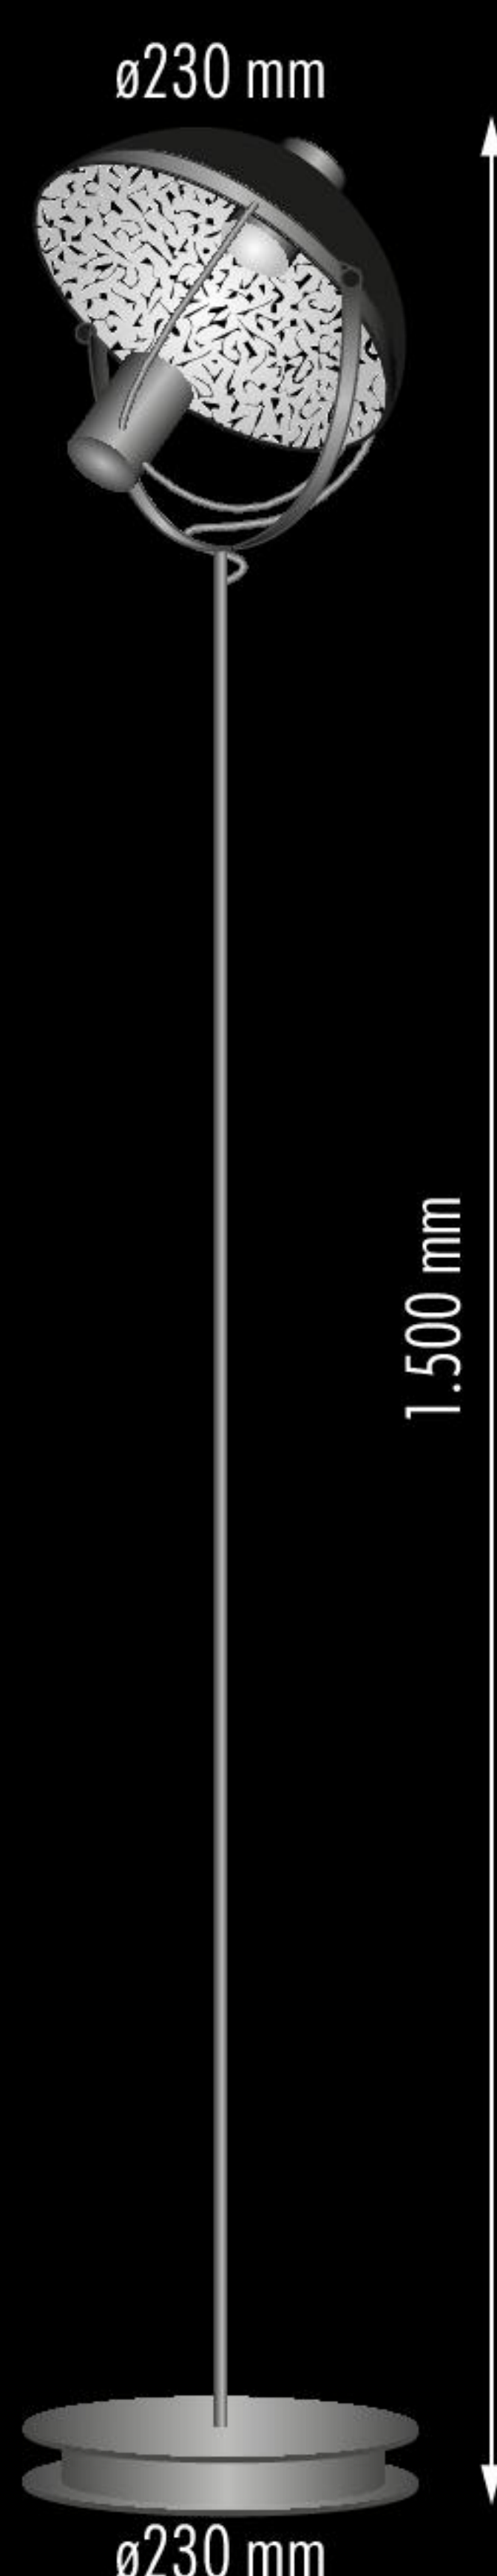

**GALILEO PIANTANA PICCOLA:
COD. 7024**

Base con stelo in metallo verniciato

Opzioni Finiture:

Verniciato Trasparente (VT), Bianco Opaco (VBO), Nero
Micaceo (VNM) Ruggine (VRUG)
Zincato Bianco (ZB), Giallo (ZG)

Semisfera Orientabile a 360° su tutti gli assi
Doppia Semisfera accoppiata in vetroresina ø230 mm
Esterno liscio - Interno Rilievo Stropiacciato

Opzioni Finiture Semisfera:

Esterno: Nero, Bianco, Oro, Argento, Rame
Interno: Oro - LED 4.000° K o Argento - LED 3.000° K

LED 13W
3.000 / 4.000° K incluso
1.550 LUMEN
Driver 220/240V dimmerabile inserito nella base

**GALILEO FLOOR SMALL:
COD. 7024**

Base with Stem in Painted Metal

Finish Options:

Painted Transparent (VT), Matte White (VBO)
Micaceous Black (VNM), Rust-Coloured (VRUG)
Galvanize White (ZB), Yellow (ZG)

Adjustable Hemisphere with 360° axis rotation
Double matched fiberglass hemisphere ø230 mm
Smooth Exterior - Wrinkled Relief Interior

Hemisphere Finish Options:

Exterior: Black, White, Gold, Silver, Copper
Interior: Gold - LED 4000° K or Silver - LED 3000° K