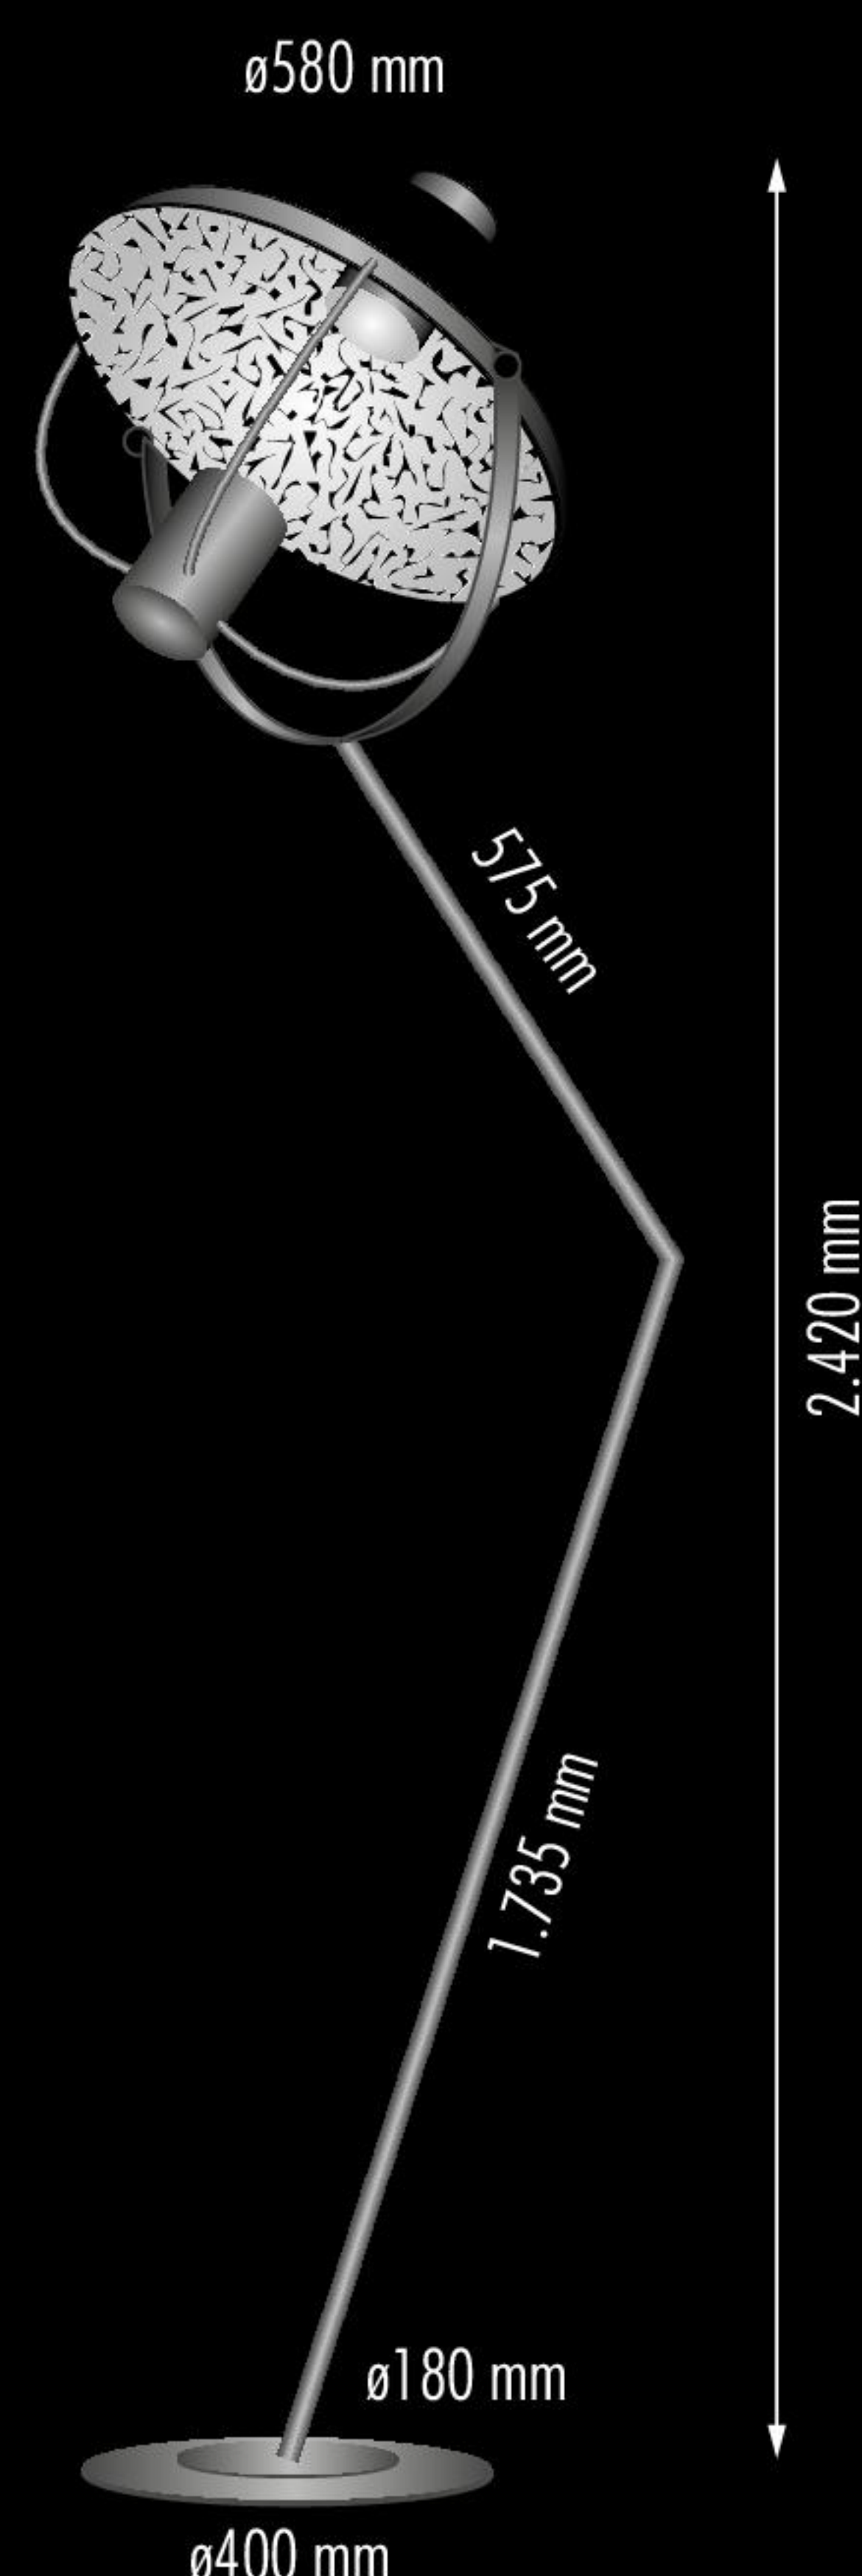

**GALILEO PIANTANA:
COD. 7025**

Base con stelo in metallo verniciato

Opzioni Finiture:
Verniciato Trasparente (VT), Bianco Opaco (VBO),
Nero Micaceo (VNM) Ruggine (VRUG)
Zincato Bianco (ZB), Giallo (ZG)

Semisfera Orientabile a 360° su tutti gli assi
Doppia Semisfera accoppiata in vetroresina ø580 mm
Esterno liscio - Interno Rilievo Stropiacciato

Opzioni Finiture Semisfera:
Esterno: Nero, Bianco, Oro, Argento, Rame
Interno: Oro - LED 4.000° K o Argento - LED 3.000° K

LED 40W
3.000 / 4.000° K incluso
4.000 LUMEN
Driver 220/240V dimmerabile

**GALILEO FLOOR:
COD. 7025**

Base with Stem in Painted Metal

Finish Options:
Painted Transparent (VT), Matte White (VBO)
Micaceous Black (VNM), Rust-Coloured (VRUG)
Galvanized White (ZB), Yellow (ZG)

Adjustable Hemisphere with 360° axis rotation
Double matched fiberglass hemisphere ø580 mm
Smooth Exterior - Wrinkled Relief Interior

Hemisphere Finish Options:
Exterior: Black, White, Gold, Silver, Copper
Interior: Gold - LED 4000° K or Silver - LED 3000° K