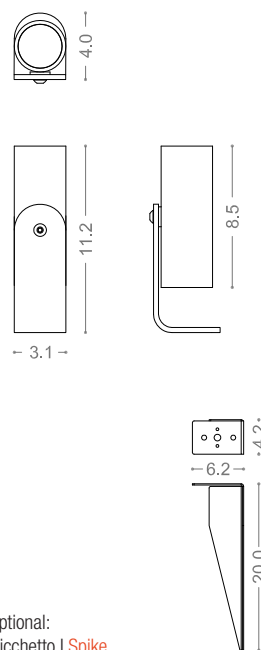

Lucciola

Lucciola

Spot in alluminio a tensione di rete 24 VDC, per illuminazione da Esterno, ma adatto anche per l'interno, in varie finiture, e differenti ottiche. Possibilità di applicazione anche con picchetto ordinabile separatamente. Disponibile su richiesta anche con lenti 8°,18°-58°,44x10°.

Led : 3000°K (W), 4000°K (N)

Optic : 12°, 30°

Potenza | Power 3W | 24 VDC

Flusso Nominale | Total Efficiency Lm 325 (W) | 360 (N)

finitura finishes	cod.	+	Led	+	Opt
Alluminio Anodizzato Argento Silver Anodized Aluminium	35470 __		W		12
Bianco White	35471 __	+		+	
Rame Naturale Natural Copper	35473 __		N		30
optional: picchetto fissaggio a terra spike	35094				

Collegamento in parallelo | Parallel connection

Alimentatori vedi pag. Accessori e Alimentatori
Transformers see page Accessories and Transformers

Disponibili su richiesta con lenti 8°,18°,58°,44°x10°
Transformers see page Accessories and Transformers

IP 67

DIMENSIONI | DIMENSIONS

optional:
Picchetto | Spike

FOTOMETRIE | PHOTOMETRIC DIAGRAMS