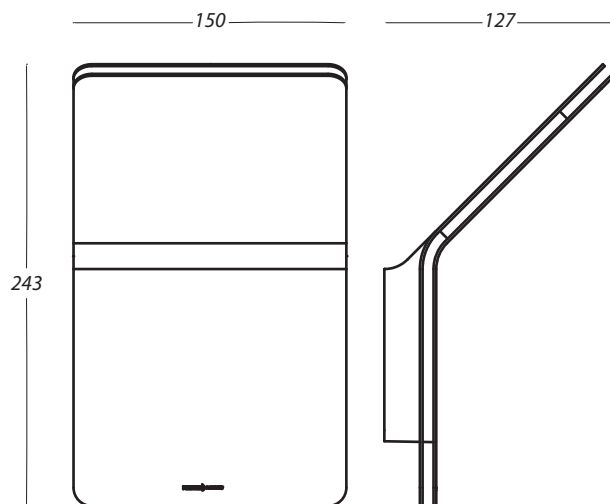

Layer|parete-soffitto

DIMENSIONI | DIMENSIONS

DESCRIZIONE | DESCRIPTION

Applique LED da parete per interni.

I LED utilizzati vantano una durata di circa 50.000 ore in condizioni normali di utilizzo come dichiarato dal produttore.