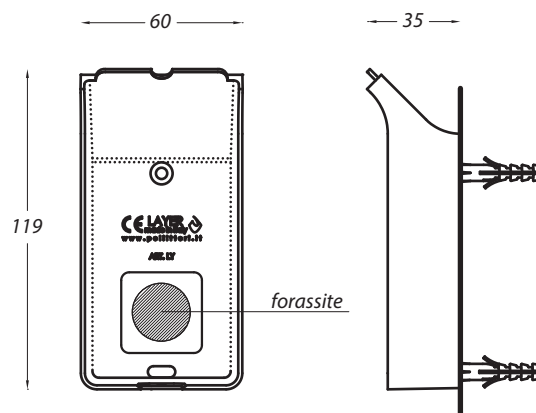

18W

3000K - 1872 lm

4000K - 1980 lm

TEMPERATURA DI UTILIZZO | OPERATING TEMPERATURE

da -20°C a 45°C

SISTEMA DI FISSAGGIO | FIXING SYSTEM

Non prevede particolari predisposizioni (solo foratura per tasselli e fissaggio con viti)
It doesn't foresee particular predisposition (only perforation for wedges and fixing with screw)