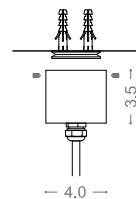

Kit IP 65	35115
-----------	-------

Flute Mini 6W (30cm) Pot. | Pow. 6W | 220/240Vac
Flus. Nom. | Tot. Eff. Lm 612 (W) | 678 (N)

Alluminio Anodizzato Argento Silver Anodized Aluminium	35110 __	W	36
Rame Protetto Ever-bright Copper	35111 __		
Alluminio Anodizzato Nero Black Anodized Aluminium	35112 __	N	80
Alluminio Anodizzato Rosso Red Anodized Aluminium	35113 __		
Alluminio Anod. Champagne Champagne Anod. Aluminium	35114 __		

Kit IP 65	35115
-----------	-------

Flute Micro 3W collegamento in parallelo
Flute Micro 3W parallel connection

Alimentatore a bordo incluso
Built in driver included

kg 0,38 (flute mini) - kg 0,52 (flute maxi)

IP 44

DIMENSIONI | DIMENSIONS

SISTEMA DI FISSAGGIO | FIXING SYSTEM

INC/SP

FOTOMETRIE | PHOTOMETRIC DIAGRAMS

FLUTE MINI - 6W - 90°

FLUTE MAXI - 6W / 10W - 90°

Flute Maxi 6W (60cm) Pot. I Pow. 6W | 220/240Vac
 Flus. Nom. I Tot. Eff. Lm 612 (W) | 678 (N)

Kit IP 65	35115
-----------	-------

Flute Maxi 10W (60cm) Pot. I Pow. 10W | 220/240Vac
 Flus. Nom. I Tot. Eff. Lm 1120 (W) | 1356 (N)

Alluminio Anodizzato Argento Silver Anodized Aluminium	35130 __	W	36
Rame Protetto I Ever-bright Copper	35131 __		
Alluminio Anodizzato Nero Black Anodized Aluminium	35132 __	+	+
Alluminio Anodizzato Rosso Red Anodized Aluminium	35133 __		
Alluminio Anod. Champagne Champagne Anod. Aluminium	35134 __		
		N	80