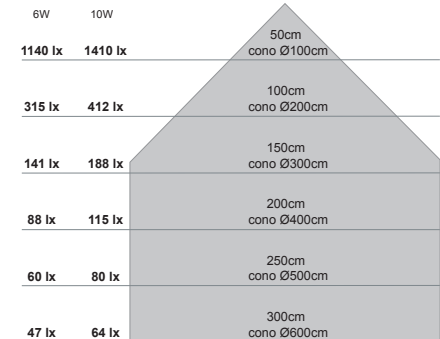

Led : 3000°K (W), 4000°K (N)

Optic : 36°, 80°

finitura finishes	cod.	+	Led	+	Opt
---------------------	------	---	-----	---	-----

Flute Micro 3W (10cm) Pot. | Pow. 3W | 24VDC - 700 mA
Flus. Nom. | Tot. Eff. Lm 612 (W) | 678 (N)

IP 44

DIMENSIONI | DIMENSIONS

SISTEMA DI FISSAGGIO | FIXING SYSTEM

INC/SP

FOTOMETRIE | PHOTOMETRIC DIAGRAMS

FLUTE MINI - 6W - 90°

FLUTE MAXI - 6W / 10W - 90°

Flute Maxi 6W (60cm) Pot. I Pow. 6W | 220/240Vac
 Flus. Nom. I Tot. Eff. Lm 612 (W) | 678 (N)

Kit IP 65	35115
-----------	-------

Flute Maxi 10W (60cm) Pot. I Pow. 10W | 220/240Vac
 Flus. Nom. I Tot. Eff. Lm 1120 (W) | 1356 (N)

Alluminio Anodizzato Argento Silver Anodized Aluminium	35130 __	W	36
Rame Protetto I Ever-bright Copper	35131 __		
Alluminio Anodizzato Nero Black Anodized Aluminium	35132 __	+	+
Alluminio Anodizzato Rosso Red Anodized Aluminium	35133 __		
Alluminio Anod. Champagne Champagne Anod. Aluminium	35134 __		
		N	80