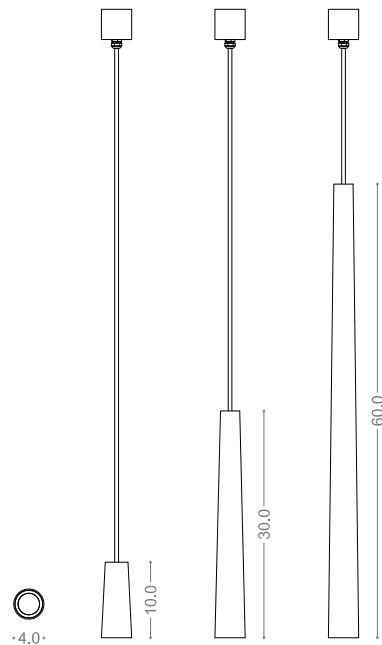

Led : 3000°K (W), 4000°K (N)

Optic : 36°, 80°

finitura finishes	cod.	+	Led	+	Opt
---------------------	------	---	-----	---	-----

Flute Micro 3W (10cm) Pot. | Pow. 3W | 24VDC - 700 mA
Flus. Nom. | Tot. Eff. Lm 612 (W) | 678 (N)

Kit IP 65	35115
-----------	-------

Flute Mini 6W (30cm) Pot. | Pow. 6W | 220/240Vac
Flus. Nom. | Tot. Eff. Lm 612 (W) | 678 (N)

Alluminio Anodizzato Argento Silver Anodized Aluminium	35110 __	W	36
Rame Protetto Ever-bright Copper	35111 __		
Alluminio Anodizzato Nero Black Anodized Aluminium	35112 __	N	80
Alluminio Anodizzato Rosso Red Anodized Aluminium	35113 __		
Alluminio Anod. Champagne Champagne Anod. Aluminium	35114 __		

IP 44

DIMENSIONI | DIMENSIONS

SISTEMA DI FISSAGGIO | FIXING SYSTEM

INC/SP

FOTOMETRIE | PHOTOMETRIC DIAGRAMS

FLUTE MINI - 6W - 90°

FLUTE MAXI - 6W / 10W - 90°

Flute Maxi 6W (60cm) Pot. I Pow. 6W | 220/240Vac
 Flus. Nom. I Tot. Eff. Lm 612 (W) | 678 (N)

Kit IP 65	35115
-----------	-------

Flute Maxi 10W (60cm) Pot. I Pow. 10W | 220/240Vac
 Flus. Nom. I Tot. Eff. Lm 1120 (W) | 1356 (N)

Alluminio Anodizzato Argento Silver Anodized Aluminium	35130 __	W	36
Rame Protetto I Ever-bright Copper	35131 __		
Alluminio Anodizzato Nero Black Anodized Aluminium	35132 __	+	+
Alluminio Anodizzato Rosso Red Anodized Aluminium	35133 __		
Alluminio Anod. Champagne Champagne Anod. Aluminium	35134 __		
		N	80