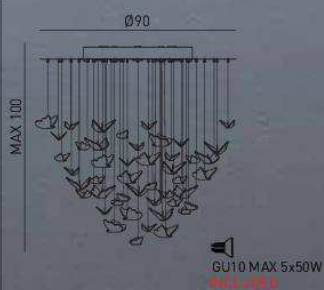

Paradiso Max

SOSPENSIONE VETRI CATTEDRALE BIANCO O MULTICOLORE. STRUTTURA CROMO.

HANGING LAMP STAINED GLASS EFFECT WHITE OR MULTICOLOUR. CHROME STRUCTURE.

HAENGELEUCHTE WEISS ODER VIELFARBIG. BUNTGLASSCHEIBEN EFFEKT. ARMATUR VERCHROMT.