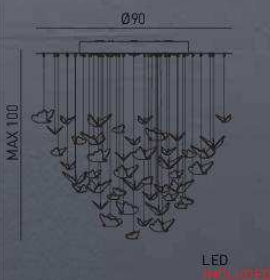

Paradiso Max

SOSPENSIONE VETRI CATTEDRALE BIANCO O MULTICOLORE. STRUTTURA CROMO.

HANGING LAMP STAINED GLASS EFFECT WHITE OR MULTICOLOUR. CHROME STRUCTURE.

HAENGELEUCHTE WEISS ODER VIELFARBIG. BUNTGLASSCHEIBEN EFFEKT. ARMATUR VERCHROMT.