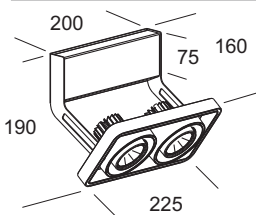

Flash

Colore struttura Structure color

Articolo Item	Colore struttura Structure color		W_{max}	LUMEN	IP	LUMEN/W	A
	AL	BI					
	Codice Code						
Led flash AS-W	34169	34161	14,2	led 1600	IP20	±	113 A
Led DM flash AS-W DM	34189	34181	14,2	led 1600	IP20	±	113 A
Led flash AS-N	34179	34171	14,2	led 1600	IP20	±	113 A
Led DM flash AS-N DM	34199	34191	14,2	led 1600	IP20	±	113 A
Led flash AL-W	34209	34201	14,2	led 1600	IP20	±	113 B
Led DM flash AL-W DM	34229	34221	14,2	led 1600	IP20	±	113 B
Led flash AL-N	34219	34211	14,2	led 1600	IP20	±	113 B
Led DM flash AL-N DM	34239	34231	14,2	led 1600	IP20	±	113 B

Colore struttura Structure color

AL RAL 9006
Alluminio Aluminium

BI RAL 9016
Bianco opaco Matt white

Led Equipaggiata con led 3000K - Equipped with led 3000K

Led Equipaggiata con led 4000K - Equipped with led 4000K

Led DM **Led DM** Dimmerabile PUSH/DALI
Dimmable PUSH/DALI (info page10)