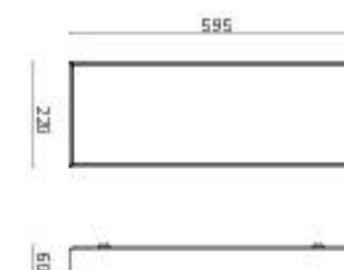

# MINÙ

Minù è una collezione di apparecchi di illuminazione dalle forme essenziali e raffinate; si presta per l'arredamento di show room, uffici, aree espositive e le sue forme la rendono adatta ad ambienti di pregio e ad una clientela raffinata. La struttura è in alluminio estruso con diffusore in policarbonato opalino. Tutte le versioni possono essere installate a sospensione, a parete e a plafone. Disponibile nelle nuove versioni con 45,6W (595x220 mm) e 22,8W (595x595 mm); il tono luminoso è bianco naturale (4000K) o bianco caldo (3000K). Driver incluso.

Minù is a family of lighting fittings having essential and refined shapes. It is particularly adapt to show rooms, offices, exhibitions, and its shape makes it adapt to prestigious environment and refined clients. The structure is in extruded aluminum with opal polycarbonate diffuser. All the versions can be installed as suspended, on the wall and directly on the ceiling. Available in versions with 45,6W (595x220 mm) and 22,8W (595x595 mm); the tone is natural white (4000K) or warm white (3000K). Driver included.

Toutes les versions peuvent être installées en suspension, au mur et plafond. Versions avec 45,6W (595x220mm) et 22,8W (595x595mm); le ton lumineux est blanc naturel (4000K) ou blanc chaud (3000K). Driver inclus.

CE IP40

Codici/Codes	mm	W	K	lm
<b>MNU.5610.157</b>	595x595	50W	4000K	6340lm
<b>MNU.5610.158</b>	595x595	50W	3000K	6008lm
<b>MNU.5611.157</b>	220x595	25W	4000K	3170lm
<b>MNU.5611.158</b>	220x595	25W	3000K	3004lm