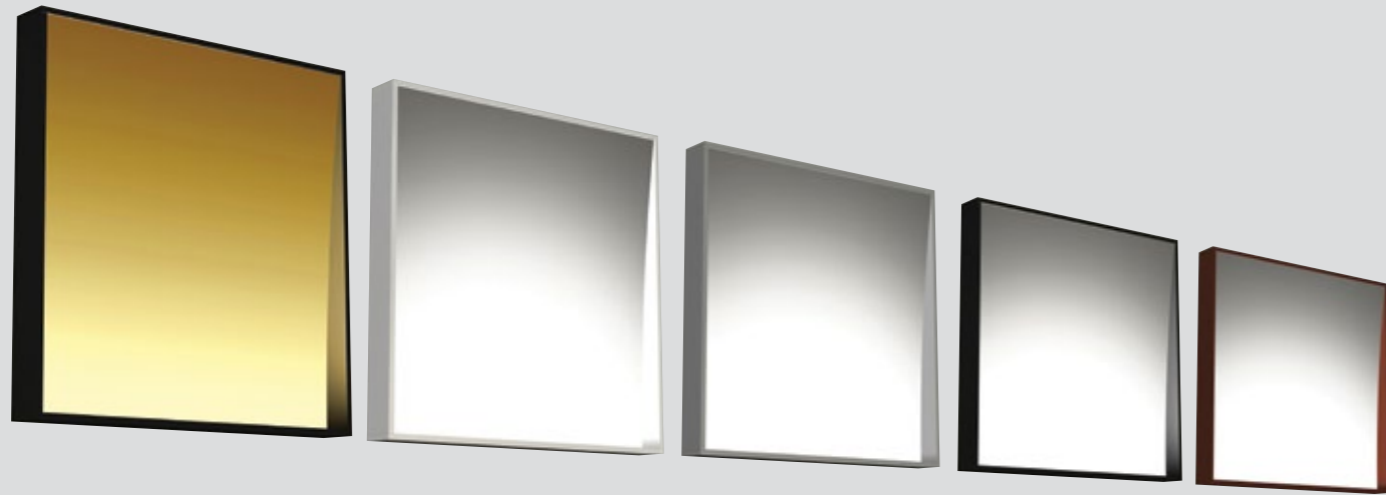

CAGE

CAGE 1

IP40 - Classe I - CE / F

3000K	4000K

25201.--.31	25201.--.41

4W LED 640 lm CRI > 85
80° ^
220÷240V 50/60 Hz
alimentatore elettronico incluso
electronic driver included

North America

25201.--.35	25201.--.45

4W LED 640 lm CRI > 85
80° ^
120V 60 Hz
alimentatore elettronico incluso
electronic driver included

Colore standard 1 settimana
Standard color 1 week

● **.22** Nero
Black (matt)

Colore su richiesta 2 settimane
Upon request color 2 weeks

○ **.01** Bianco
White (matt)
● **.19** Grigio argento
Silver grey (matt)
● **.45** Ruggine
Rust

Colore speciale su richiesta 4/6 settimane
Upon request color 4/6 weeks

● **.27** Nero - oro
Black - gold