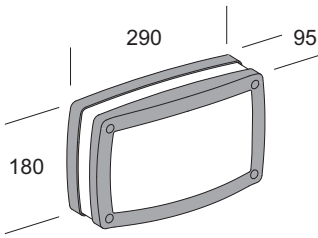

Asso

Colore struttura Structure color

Articolo Item	Colore struttura Structure color			W_{max}	LUMEN	LUMEN/W	LUMEN/W	LUMEN/W	LUMEN/W	
	AT	GR	RU							
● E27 asso	51247	51246	51248	1x20 FBT	E27	1200	IP54	⊕	60	A
● Led asso led-W	55657	55656	55658	12,6	led	1500	IP54	⊕	119	B
● Led asso led-N	55667	55666	55668	12,6	led	1500	IP54	⊕	119	B
EL asso EL	58347	58346	58348	1x26 G24q-3		1800	IP54	⊕	69	A

Colore struttura Structure color

● Nuova versione New version

AT RAL 7016
Antracite gofrato Embossed anthracite

GR RAL 9006
Grigio gofrato Embossed grey

● RU
Ruggine Rust

Led Equipaggiata con led 3000K - Equipped with led 3000K

Led Equipaggiata con led 4000K - Equipped with led 4000K