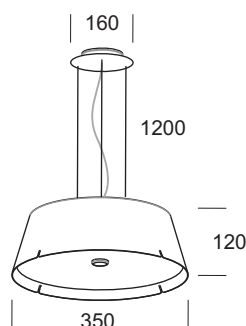

Colore struttura Structure color

Asia 250

Articolo Item

BI	NE
Codice	Code

W_{max}

LUMEN

LUMEN/W

Led	asia 250 led-W	76041	76047	8,33	led	1090	IP20	⊕	131	A
Led	asia 250 led-N	76051	76057	8,33	led	1090	IP20	⊕	131	A

Asia 350

Led	asia 350 led-W	76061	76067	15,3	led	2070	IP20	⊕	135	A
Led	asia 350 led-N	76071	76077	15,3	led	2070	IP20	⊕	135	A

Asia 550

Led	asia 550 led-W	76081	76087	34,1	led	3550	IP20	⊕	104	A
Led DM	asia 550 DM led-W	76091	76097	34,1	led	3550	IP20	⊕	104	A
Led	asia 550 led-N	76101	76107	34,1	led	3550	IP20	⊕	104	A
Led DM	asia 550 DM led-N	76111	76117	34,1	led	3550	IP20	⊕	104	A

Colore struttura Structure color

BI	RAL 9016	NE	RAL 9005
Bianco opaco Matt white		Nero opaco Matt black	

Led Equipaggiata con led 3000K - Equipped with led 3000K

Led Equipaggiata con led 4000K - Equipped with led 4000K

Led DM Led DM Dimmerabile PUSH/DALI
Dimmable PUSH/DALI (info page10)