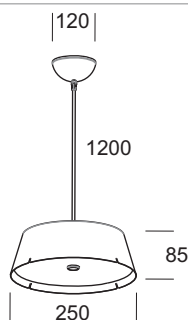

Colore struttura Structure color

Asia 250