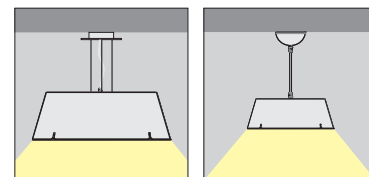

Colore struttura Structure color

Asia 250

Articolo Item

BI	NE
Codice	Code

W_{max}

LUMEN

LUMEN/W

Led	asia 250 led-W	76041	76047	8,33	led	1090	IP20	⊕	131	A
Led	asia 250 led-N	76051	76057	8,33	led	1090	IP20	⊕	131	A

Asia 350

Led	asia 350 led-W	76061	76067	15,3	led	2070	IP20	⊕	135	A
Led	asia 350 led-N	76071	76077	15,3	led	2070	IP20	⊕	135	A

Asia 550

Led	asia 550 led-W	76081	76087	34,1	led	3550	IP20	⊕	104	A
Led DM	asia 550 DM led-W	76091	76097	34,1	led	3550	IP20	⊕	104	A
Led	asia 550 led-N	76101	76107	34,1	led	3550	IP20	⊕	104	A
Led DM	asia 550 DM led-N	76111	76117	34,1	led	3550	IP20	⊕	104	A

Colore struttura Structure color

BI	RAL 9016	NE	RAL 9005
Bianco opaco Matt white		Nero opaco Matt black	

Led Equipaggiata con led 3000K - Equipped with led 3000K

Led Equipaggiata con led 4000K - Equipped with led 4000K

Led DM Led DM Dimmerabile PUSH/DALI
Dimmable PUSH/DALI (info page10)