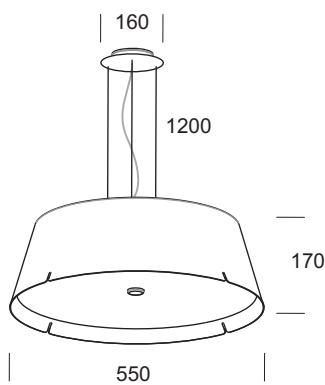

Asia 550

Led	asia 550 led-W	76081	76087	34,1	led	3550	IP20	⊕	104	A
Led DM	asia 550 DM led-W	76091	76097	34,1	led	3550	IP20	⊕	104	A
Led	asia 550 led-N	76101	76107	34,1	led	3550	IP20	⊕	104	A
Led DM	asia 550 DM led-N	76111	76117	34,1	led	3550	IP20	⊕	104	A

Colore struttura Structure color

BI	RAL 9016	NE	RAL 9005
Bianco opaco Matt white		Nero opaco Matt black	

Led Equipaggiata con led 3000K - Equipped with led 3000K

Led Equipaggiata con led 4000K - Equipped with led 4000K

Led DM Led DM Dimmerabile PUSH/DALI
Dimmable PUSH/DALI (info page10)