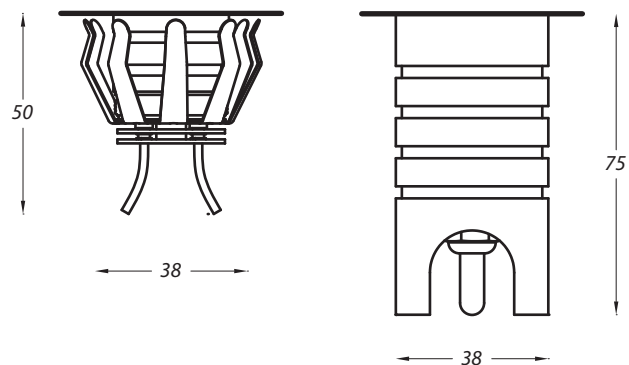

TEMPERATURA DI UTILIZZO | OPERATING TEMPERATURE

da -20°C a 45°C

SISTEMA DI FISSAGGIO | FIXING SYSTEM

Aura|segnapasso

FOTOMETRIE | PHOTOMETRIC DIAGRAMS