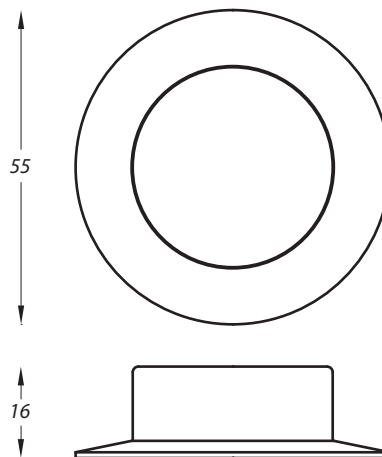

Aura|segnapasso

DIMENSIONI | DIMENSIONS

DESCRIZIONE | DESCRIPTION

Segnapasso LED da incasso ad emissione radiale per interno ed esterno.
I LED utilizzati vantano una durata di circa 50.000 ore in condizioni normali di utilizzo come dichiarato dal produttore.