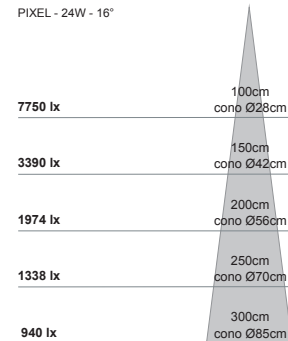

Optic : 16°, 25°, EL (ellittica) (43°x16°)

Potenza | Power 24W - 700mA

Flusso Nominale | Total Efficiency Lm 2400 (W) | 2640 (N)

finitura finishes	cod.	Led	Opt
Alluminio Anodizzato Nero Black Anodized Aluminium	35280 __	W	16
Alluminio Anodizzato - Bianco Anodized Aluminium - White	35281 __	N	25
			EL

Potenza | Power 24W - 700mA | 220/240 Vac

kit scatola per alimentazione a bordo diretta 220/240 Vac kit box for built in driver	35740
--	-------

IP 65

DIMENSIONI | DIMENSIONS

FOTOMETRIE | PHOTOMETRIC DIAGRAMS

PIXEL - 24W - 16°

PIXEL - 24W - 48°x18°

Collegamento in serie | [Serial connection](#)

Alimentatori vedi pag. Accessori e Alimentatori

Transformers see page [Accessories and Transformers](#)