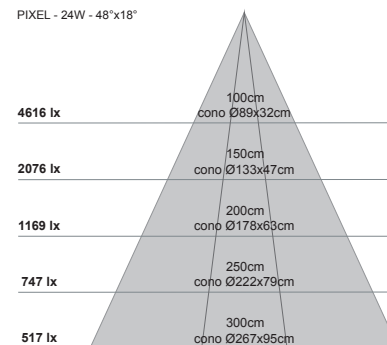

Optic : 16°, 25°, EL (ellittica) (43°x16°)

Potenza | Power 24W - 700mA

Flusso Nominale | Total Efficiency Lm 2400 (W) | 2640 (N)

finitura finishes	cod.	Led	Opt
Alluminio Anodizzato Nero Black Anodized Aluminium	35280 __	W	16
Alluminio Anodizzato - Bianco Anodized Aluminium - White	35281 __	N	25
			EL

Potenza | Power 24W - 700mA | 220/240 Vac

kit scatola per alimentazione a bordo diretta 220/240 Vac kit box for built in driver	35740
--	-------

IP 65

DIMENSIONI | DIMENSIONS

FOTOMETRIE | PHOTOMETRIC DIAGRAMS

PIXEL - 24W - 16°

PIXEL - 24W - 48°x18°

Collegamento in serie | [Serial connection](#)

Alimentatori vedi pag. Accessori e Alimentatori

Transformers see page [Accessories and Transformers](#)